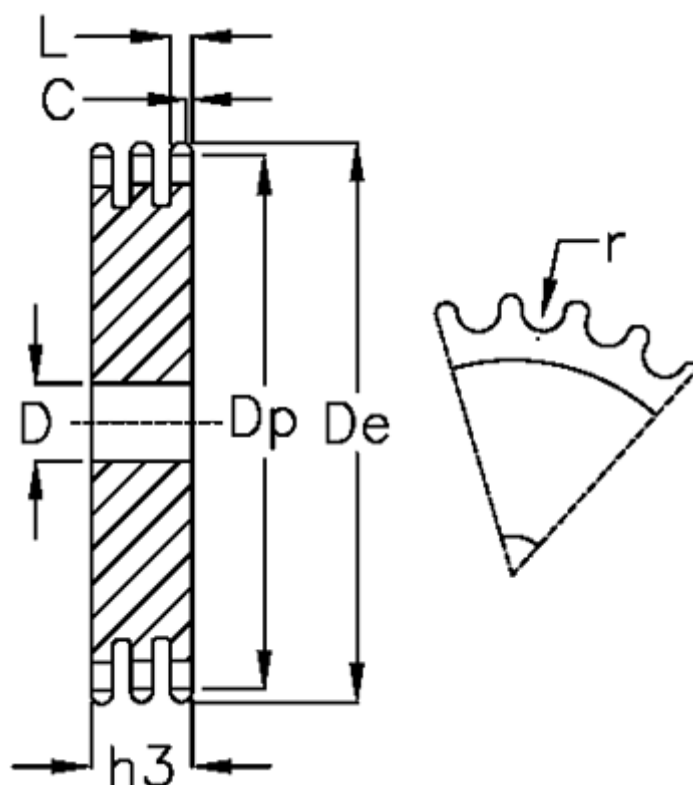

Varenummer: 616023011013
 Beskrivelse: Pladehjul 28 B-3 Z=13 triplex

Mål

Antal tænder	= 13	L = 28.8
C	= 5	r = 27.94
D	= 30	
De	= 204.2	
Dp	= 185.75	
For kædebetegnelse	= 28 B-3	
For kæde størrelse	= 1 3/4 x 1 1/4	
h3	= 148	